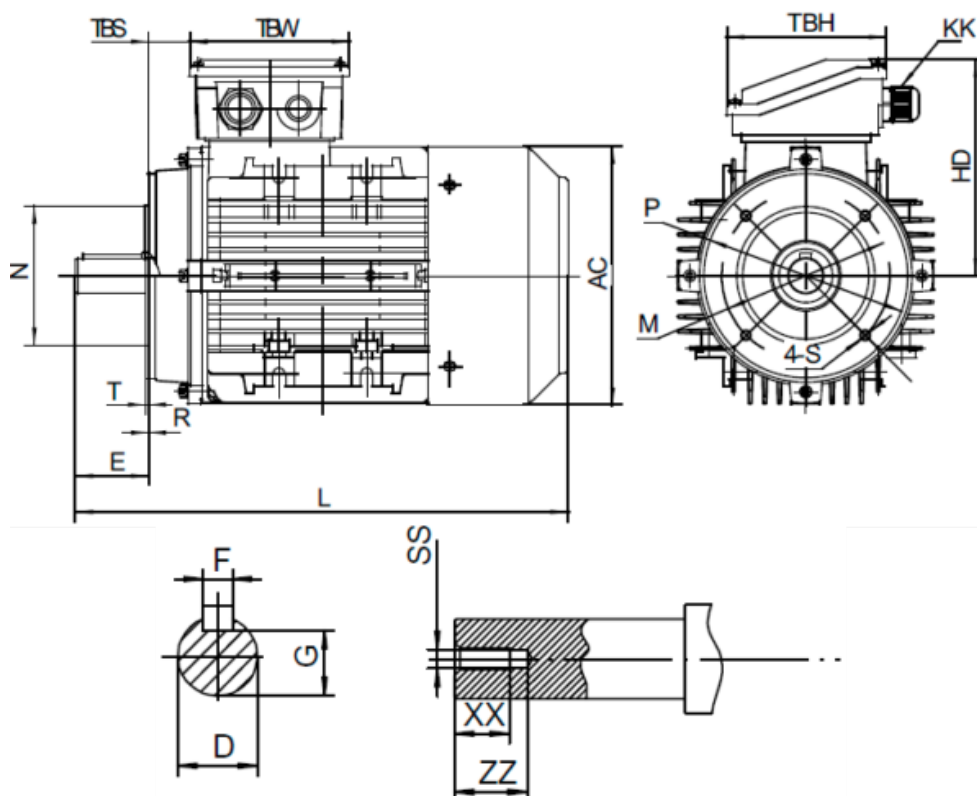

Varenummer: 2518009204250140

Beskrivelse: Kleedrive T3A 132M2-4 9.2kw 1400 o/min UL/CSA
3x400/690V 50 HZ IP55 B14 Eff=82,7%

Mål

AA = 260	L = 460/498	TBH = 118
AC = Ø261	M = Ø165	TBS = 36.5
AD = 323	N = Ø130	TBW = 118
D = Ø38	P = Ø200	XX = 28
E = 80	R = 0	ZZ = 37
F = 10	S = M10	
G = 33	SS = M12	
HD = 191	T = 3.5	